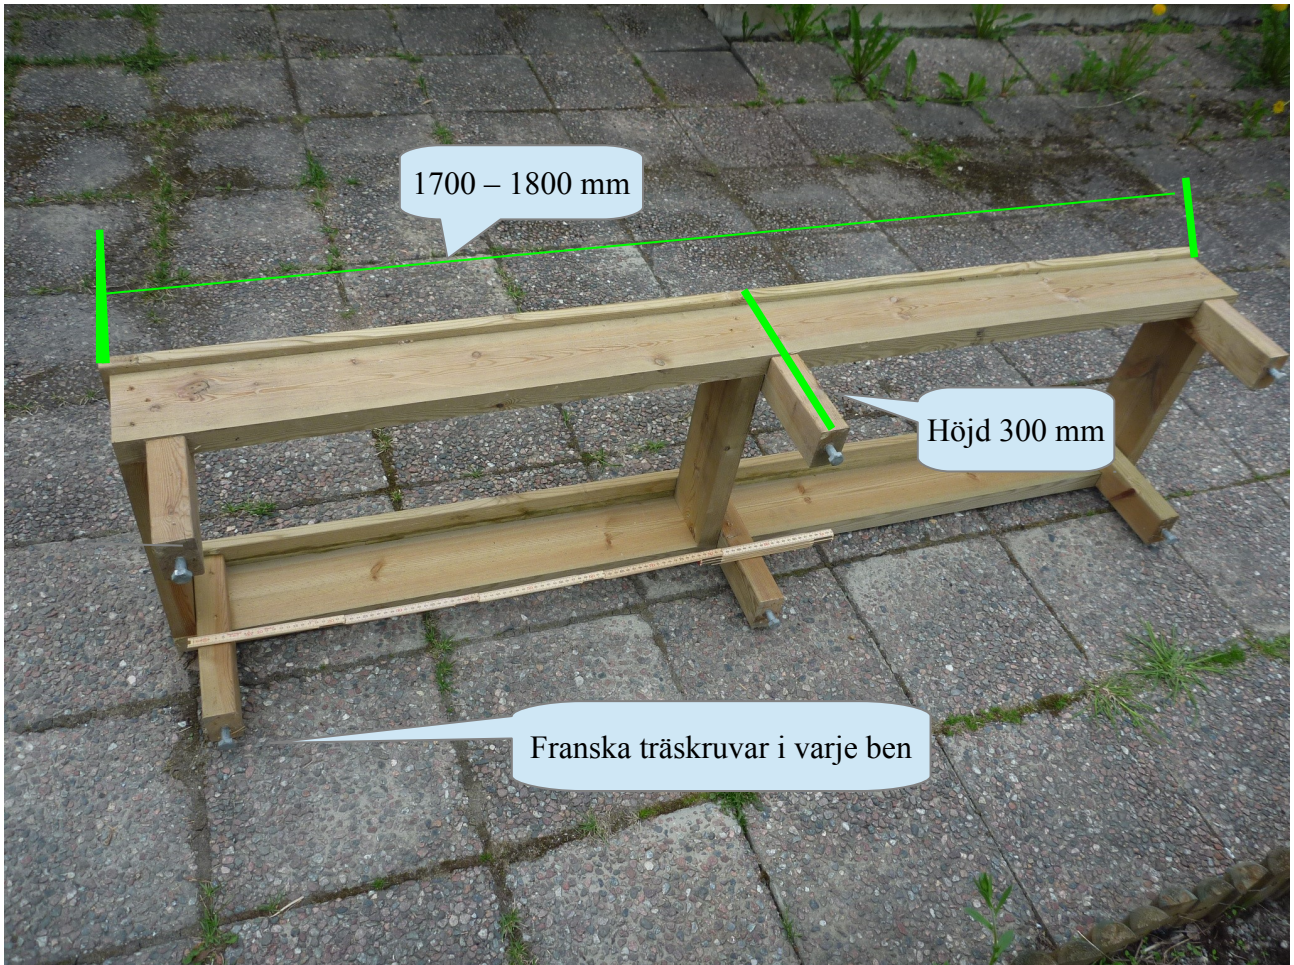

Bibänk

Virket är tryckimpregnerat.

Ramen 38x120, benen ca 45x70